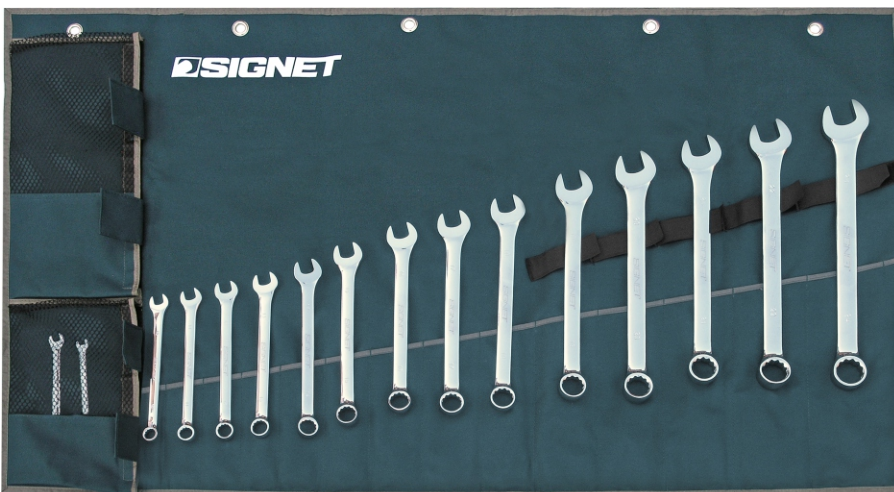

Jeu de 16 Clés combinées - Métrique

**FINI
POLIE**

rabais
42%

193⁶⁵$

30726 Prix suggéré 331,25$
8mm à 22mm, 24mm, CrV