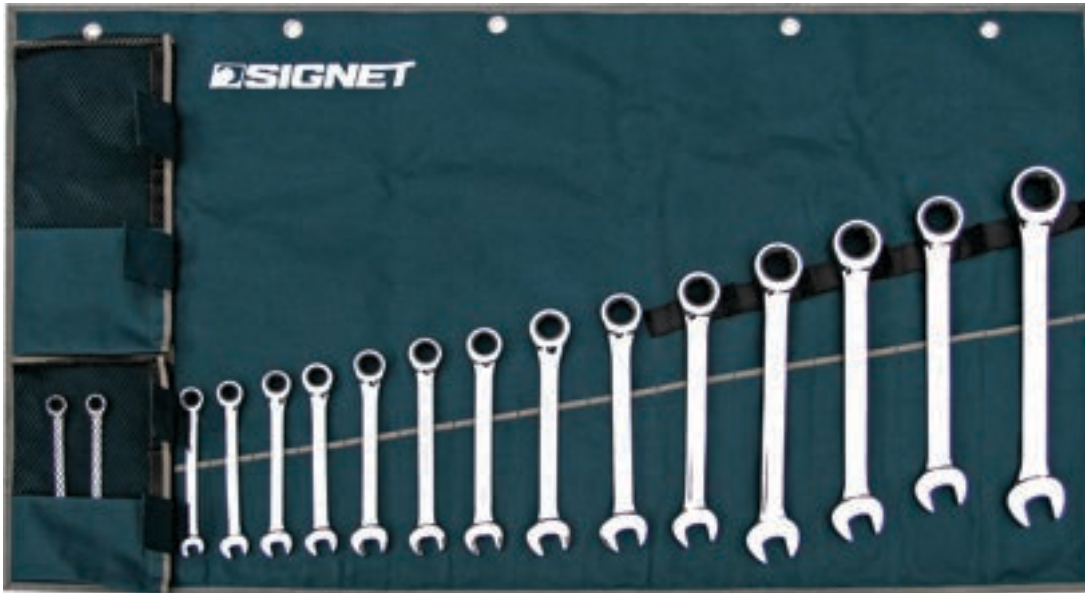

Jeu de 16 Clés à cliquet metrique

RABAIS
38%

SIGNET WRENCH
COMMERCIAL/INDUSTRIAL

34278 Prix suggéré 592,21$
8mm à 22mm, 24mm

367⁸⁶